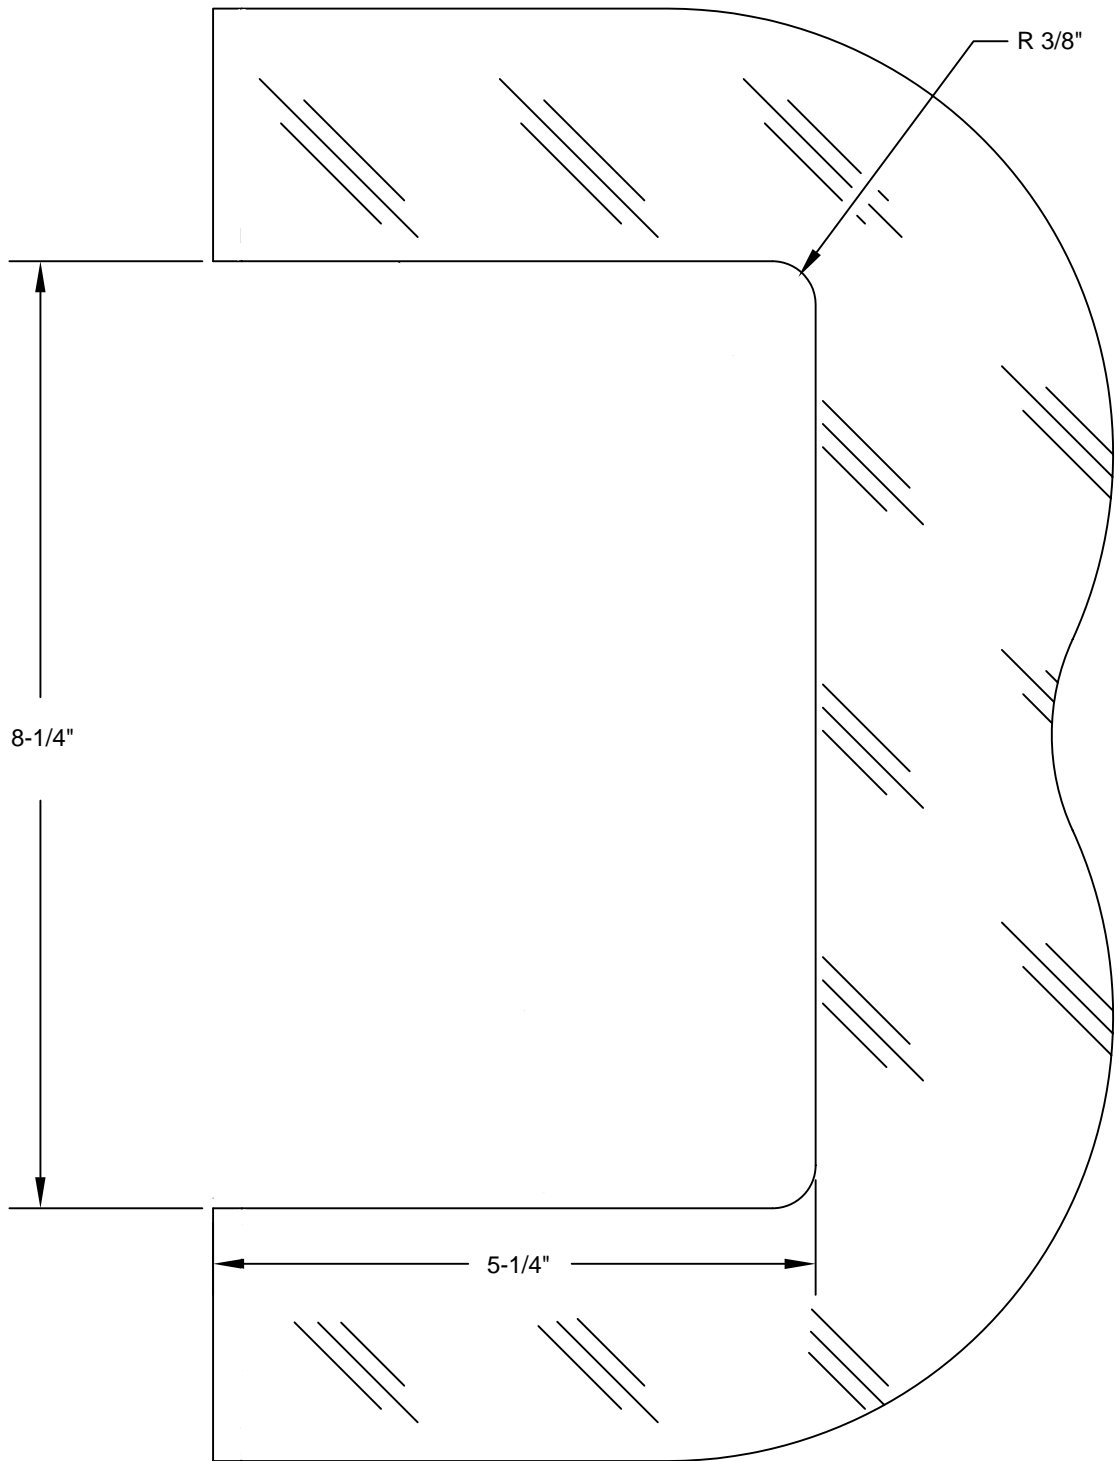

# Cut-Out Template for L6X10 locks & the Keeper

Link Hardware

905-761-5656

[www.linkhardware.ca](http://www.linkhardware.ca)