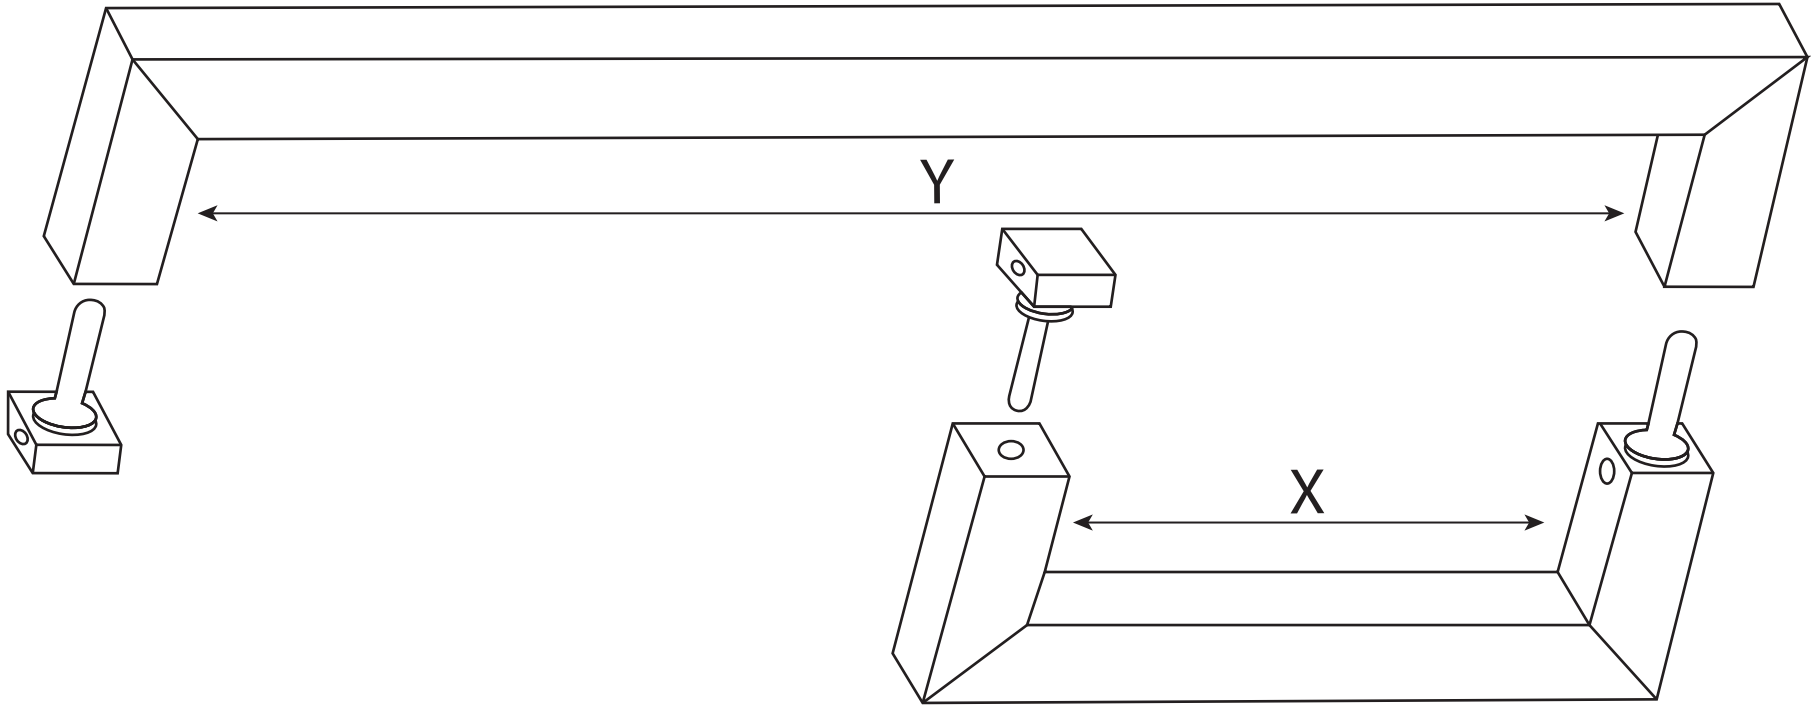

## Square Series Handle/Towel Bar Combination

PART#	X	Y
S6X12	6"	12"
S6X18	6"	18"
S6X24	6"	24"
S8X18	8"	18"
S8X24	8"	24"